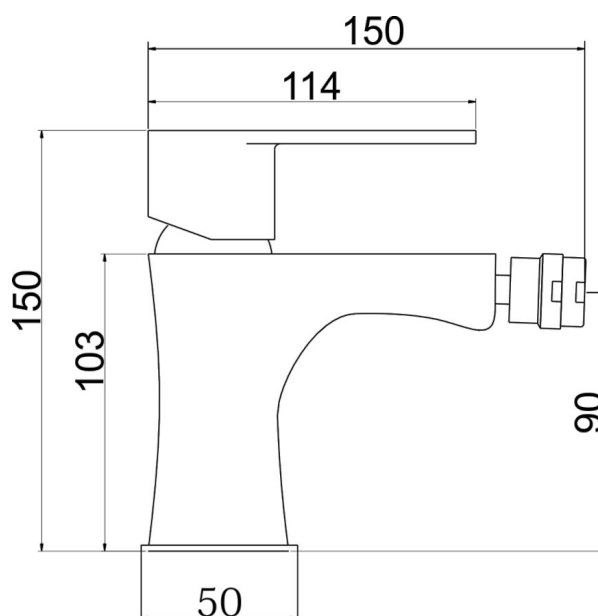

96011,0

Bidetová baterie s výpustí Titania Fresh chrom

EAN :8590309039402

Intrastat :84818011

Provedení : chrom

Cena : 1 032 Kč (bez DPH)

Hmotnost : 1,490 kg (brutto)

Kvalitní a odolná keramická kartuše 35 mm s prodlouženou zárukou 5 let. Prvotřídní chromové provedení. Bidetová baterie s 5/4" uzávěrem výpusti. Kloubový aerátor s možností nastavení úhlu.

Nazev	Hodnota	Jednotka
Příslušenství	mechanická výpust	plast
Záruka na těsnost kartuše	5	rok
Typ kartuše	35	mm
Hloubka krabice	400	mm
Šířka krabice	155	mm
Výška krabice	80	mm
Provedení	chrom	
Výška výrobku	145	mm
Šířka výrobku	50	mm
Hloubka výrobku	150	mm
Materiál	mosaz	