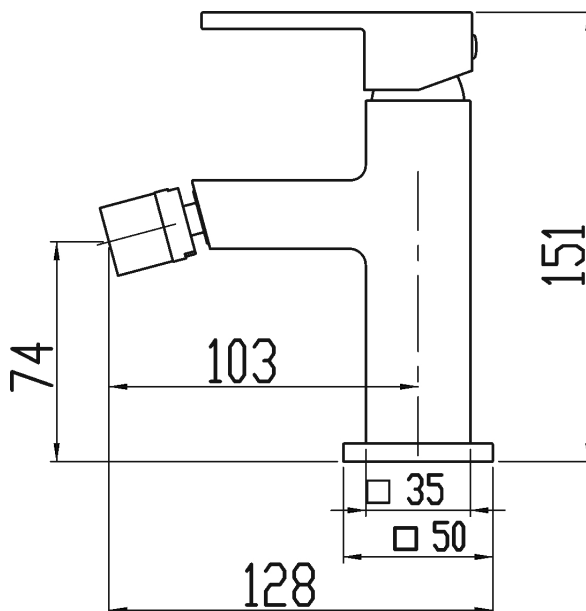

98811,0

Bidetová baterie s výpustí Titania CUBE chrom

EAN :8590309081104

Intrastat :84818011

Provedení : chrom

Cena : 1 569 Kč (bez DPH)

Hmotnost : 1,780 kg (brutto)

Kvalitní a odolná keramická kartuše 25 mm s prodlouženou zárukou 5 let. Prvotřídní chromové provedení. Bidetová baterie s 5/4" uzávěrem výpusti. Kloubový aerátor s možností nastavení úhlu. Součástí baterie jsou přívodní hadičky.

Nazev	Hodnota	Jednotka
Provedení	chrom	
Hloubka krabice	228	mm
Šířka krabice	173	mm
Výška krabice	130	mm
Výška výrobku	151	mm
Šířka výrobku	50	mm
Hloubka výrobku	128	mm
Záruka na těsnost kartuše	5	rok
ovládací páka	plná	
Typ ramene	pevné	
Příslušenství	výpust klik-klak kov	
Typ kartuše	25 mm	
Materiál	mosaz	