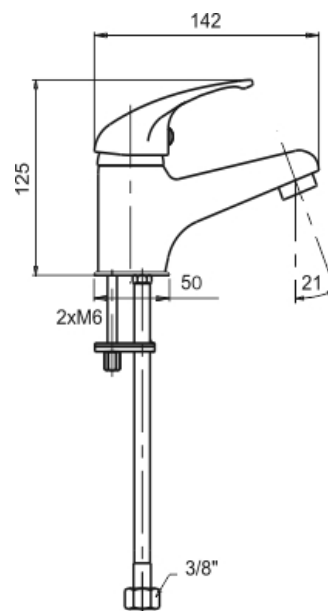

## 55001/1,0

Umyvadlová baterie bez výpusti Metalia 55 chrom

EAN :8590309100201

Intrastat :84818011

Provedení : chrom

Cena : 949 Kč (bez DPH)

Hmotnost : 1,328 kg (brutto)

Kvalitní a odolná keramická kartuše KEROX 35 mm s prodlouženou zárukou 7 let. Prvotřídní chromové provedení. Umyvadlová baterie bez výpusti. Součástí baterie jsou přívodní hadičky.

Nazev	Hodnota	Jednotka
Výška výrobku	120	mm
Šířka výrobku	50	mm
Hloubka výrobku	145	mm
Hloubka krabice	405	mm
Výška krabice	84	mm
Šířka krabice	155	mm
Záruka na těsnost kartuše	7	rok
Typ kartuše	35	mm
Typ ramene		pevné
Příslušenství	bez uzávěru výpusti	
Materiál		mosaz