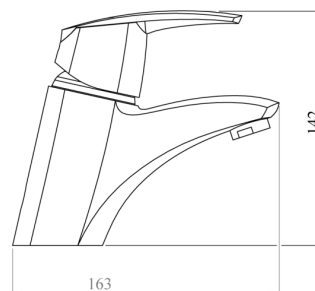

## 50001/1,0

Umyvadlová baterie bez výpusti Metalia 56 chrom

EAN :8590309043454

Intrastat :84818011

Provedení : chrom

Cena : 1 817 Kč (bez DPH)

Hmotnost : 1,990 kg (brutto)

Kvalitní a odolná keramická kartuše KEROX 40 mm s prodlouženou zárukou 7 let. Prvotřídní chromové provedení. Umyvadlová baterie bez výpusti. Součástí baterie jsou přívodní hadičky.

Nazev	Hodnota	Jednotka
Hloubka krabice	415	mm
Výška krabice	76	mm
Šířka krabice	205	mm
Záruka na těsnost kartuše	7	rok
Typ kartuše	40	mm
Typ ramene	pevné	
Příslušenství	bez uzávěru výpusti	
Výška výrobku	140	mm
Šířka výrobku	55	mm
Hloubka výrobku	170	mm
Materiál	mosaz	