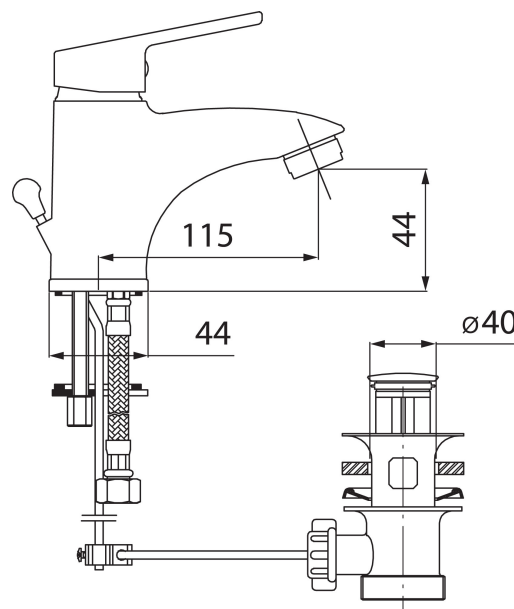

## 71001,0

Umyvadlová baterie s výpustí SMILE chrom

EAN :5901095609176

Intrastat :84818011

Provedení : chrom

Cena : 900 Kč (bez DPH)

Hmotnost : 1,190 kg (brutto)

Kvalitní a odolná keramická kartuše 35 mm s prodlouženou zárukou 5 let. Kvalitní chromové provedení. Umyvadlová baterie s 5/4" mechanickou výpustí. Součástí baterie jsou přívodní hadičky.

Nazev	Hodnota	Jednotka
Hloubka krabice	400	mm
Výška krabice	85	mm
Šířka krabice	155	mm
Záruka na těsnost kartuše	5	rok
Typ ramene	pevné	
Typ kartuše	35 mm	
Příslušenství	mechanická výpust plast	
Materiál	mosaz	