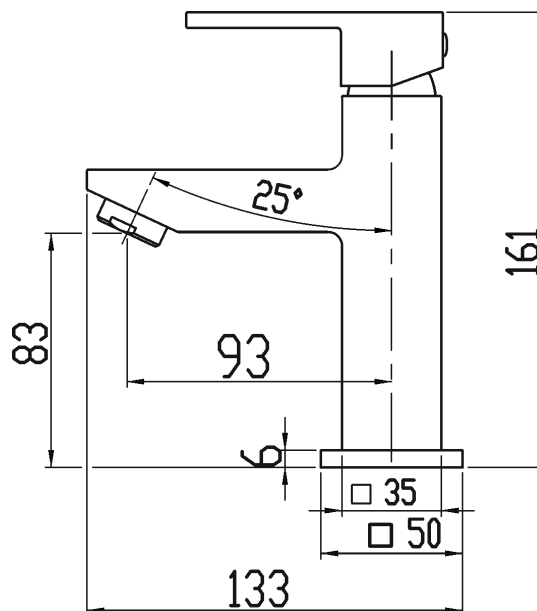

98803,0

Umyvadlová baterie s výpustí Titania CUBE chrom

EAN :8590309081098

Intrastat :84818011

Provedení : chrom

Cena : 1 487 Kč (bez DPH)

Hmotnost : 1,760 kg (brutto)

Kvalitní a odolná keramická kartuše 25 mm s prodlouženou zárukou 5 let. Prvotřídní chromové provedení. Umyvadlová baterie s click-clack výpustí 33,0 pro umyvadlo s přepadem. Součástí baterie jsou přívodní hadičky.

Nazev	Hodnota	Jednotka
Provedení	chrom	
Hloubka krabice	228	mm
Šířka krabice	173	mm
Výška krabice	130	mm
Výška výrobku	161	mm
Šířka výrobku	50	mm
Hloubka výrobku	133	mm
Záruka na těsnost kartuše	5	rok
Počet poloh	ne	
ovládací páka	ne	
Typ kartuše	25	mm
Příslušenství	výpust klik-klak kov	
Materiál	mosaz	