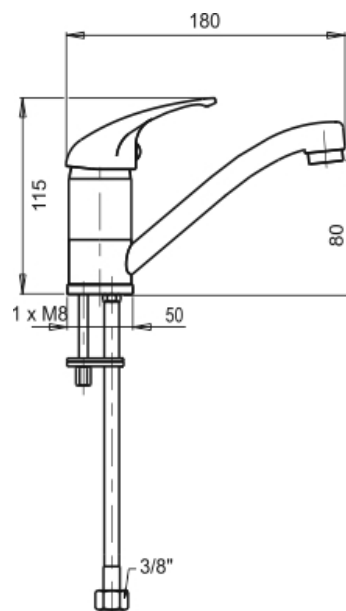

## 55096,0

Umyvadlová dřezová baterie Metalia 55 chrom

EAN :8590309100621

Intrastat :84818011

Provedení : chrom

Cena : 1 569 Kč (bez DPH)

Hmotnost : 1,234 kg (brutto)

Kvalitní a odolná keramická kartuše KEROX 35 mm s prodlouženou zárukou 7 let. Prvotřídní chromové provedení. Stojánková umyvadlová baterie s otočným ramenem s délkou 150 mm. Součástí baterie jsou přívodní hadičky.

Nazev	Hodnota	Jednotka
Hloubka krabice	405	mm
Výška krabice	84	mm
Šířka krabice	155	mm
Záruka na těsnost kartuše	7	rok
Typ kartuše	35	mm
Typ ramene	otočné	
Příslušenství	bez uzávěru výpusti	
Výška výrobku	120	mm
Šířka výrobku	50	mm
Hloubka výrobku	175	mm
Materiál	mosaz	