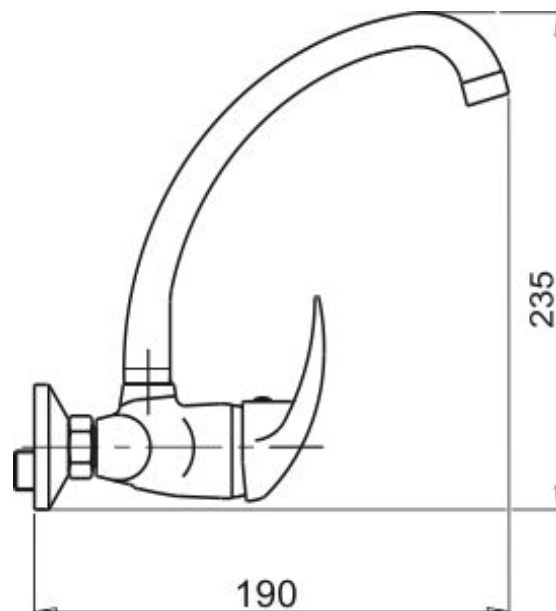

55134,0

Dřezová umyvadlová baterie 100 mm Metalia 55 chrom

EAN :8590309103196

Intrastat :84818011

Provedení : chrom

Cena : 1 569 Kč (bez DPH)

Hmotnost : 1,348 kg (brutto)

Kvalitní a odolná keramická kartuše KEROX 35 mm s prodlouženou zárukou 7 let. Prvotřídní povrchová úprava. Dřezová nástěnná baterie s roztečí 100 mm s horním vývodem a otočným trubkovým ramenem s délkou 160 mm. Elegantní páka s otvorem.

Nazev	Hodnota	Jednotka
Výška výrobku	105	mm
Šířka výrobku	130	mm
Hloubka výrobku	130	mm
Hloubka krabice	405	mm
Výška krabice	84	mm
Šířka krabice	155	mm
Záruka na těsnost kartuše	7	rok
Typ kartuše	35	mm
Typ ramene	otočné	
ovládací páka	s otvorem	
Připojovací matice	3/4"	
Materiál	mosaz	