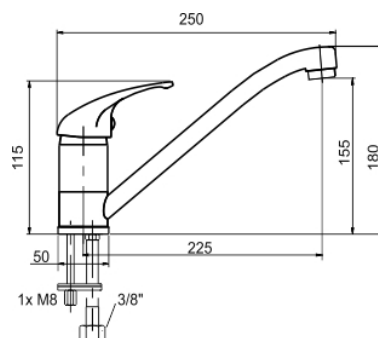

## 55091,0

Dřezová baterie Metalia 55 chrom

EAN :8590309100423

Intrastat :84818011

Provedení : chrom

Cena : 1 569 Kč (bez DPH)

Hmotnost : 1,264 kg (brutto)

Kvalitní a odolná keramická kartuše KEROX 35 mm s prodlouženou zárukou 7 let. Prvotřídní chromové provedení. Stojánková dřezová baterie s otočným ramenem s délkou 210 mm. Součástí baterie jsou přívodní hadičky.

Nazev	Hodnota	Jednotka
Hloubka krabice	405	mm
Výška krabice	84	mm
Šířka krabice	155	mm
Záruka na těsnost kartuše	7	rok
Typ kartuše	35	mm
Typ ramene	klasické	
Výška výrobku	175	mm
Šířka výrobku	46	mm
Hloubka výrobku	245	mm
Materiál	mosaz	