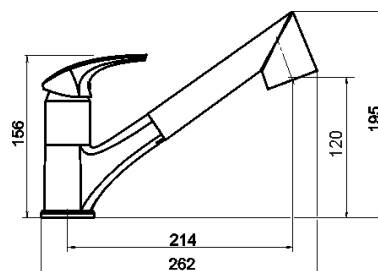

57081,0

Dřezová teleskopická baterie Metalia 57 chrom

EAN :8590309116127

Intrastat :84818011

Provedení : chrom

Cena : 2 478 Kč (bez DPH)

Hmotnost : 2,140 kg (brutto)

Kvalitní a odolná keramická kartuše KEROX 35 mm s prodlouženou zárukou 7 let. Prvotřídní chromové provedení. Stojánková teleskopická dřezová baterie s délkou hadice 150 cm a sprškou. Součástí balení jsou přívodní hadičky.

Nazev	Hodnota	Jednotka
Výška výrobku	200	mm
Šířka výrobku	50	mm
Hloubka výrobku	262	mm
Hloubka krabice	415	mm
Výška krabice	76	mm
Šířka krabice	205	mm
Záruka na těsnost kartuše	7	rok
Typ kartuše	35	mm
Typ ramene	teleskopická	růžice
Materiál		mosaz