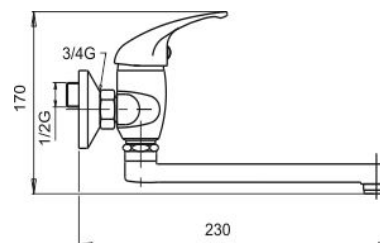

55177,0

Umyvadlová dřezová baterie 100 mm Metalia 55 chrom

EAN :8590309101482

Intrastat :84818011

Provedení : chrom

Cena : 1 735 Kč (bez DPH)

Hmotnost : 1,385 kg (brutto)

Kvalitní a odolná keramická kartuše KEROX 35 mm s prodlouženou zárukou 7 let. Prvotřídní chromové provedení. Dřezová nástěnná baterie s roztečí 100 mm a otočným ramenem o délce 200 mm. Elegantní páka s otvorem

Nazev	Hodnota	Jednotka
Hloubka krabice	405	mm
Výška krabice	84	mm
Šířka krabice	155	mm
Záruka na těsnost kartuše	7	rok
Příslušenství	kompletní	
Typ kartuše	35	mm
Typ ramene	200	mm
ovládací páka	s otvorem	
Rozteč baterie	100	mm
Výška výrobku	115	mm
Šířka výrobku	180	mm
Hloubka výrobku	110	mm
Připojovací matice	3/4"	
Materiál	mosaz	