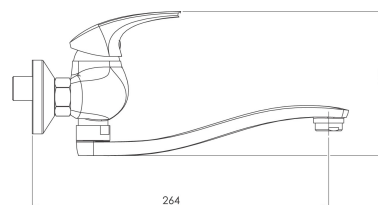

57070,0

Dřezová umyvadlová baterie 150 mm Metalia 57 chrom

EAN :8590309116110

Intrastat :84818011

Provedení : chrom

Cena : 1 983 Kč (bez DPH)

Hmotnost : 1,880 kg (brutto)

Kvalitní a odolná keramická kartuše KEROX 35 mm s prodlouženou zárukou 7 let. Prvotřídní chromové provedení. Dřezová, nástěnná baterie s roztečí 150 mm a otočným ramenem s délkou 255 mm.

Nazev	Hodnota	Jednotka
Výška výrobku	150	mm
Šířka výrobku	160	mm
Hloubka výrobku	100	mm
Hloubka krabice	405	mm
Výška krabice	84	mm
Šířka krabice	155	mm
Rozteč baterie	150	mm
Záruka na těsnost kartuše	7	rok
Příslušenství	kompletní	
Typ kartuše	35 mm	
Připojovací matice	3/4"	
Materiál	mosaz	