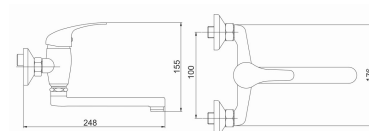

92077,0

Umyvadlová dřezová baterie 100 mm Titania Iris chrom

EAN :8590309043799

Intrastat :84818011

Provedení : chrom

Cena : 867 Kč (bez DPH)

Hmotnost : 1,290 kg (brutto)

Kvalitní a odolná keramická kartuše 35 mm s prodlouženou zárukou 5 let. Prvotřídní chromové provedení. Dřezová nástěnná baterie s roztečí 100 mm a elegantním otočným ramenem o délce 200 mm.

Nazev	Hodnota	Jednotka
Hloubka krabice	405	mm
Výška krabice	73	mm
Šířka krabice	152	mm
Záruka na těsnost kartuše	5	rok
Typ kartuše	35	mm
Typ ramene	200	mm
Příslušenství	kompletní	
Rozteč baterie	100	mm
Výška výrobku	155	mm
Šířka výrobku	130	mm
Hloubka výrobku	210	mm
Připojovací matice	3/4"	
Materiál	mosaz	