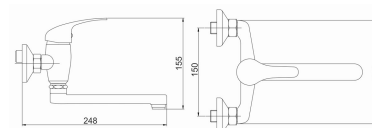

92076,0

Umyvadlová dřezová baterie 150 mm Titania Iris chrom

EAN :8590309043782

Intrastat :84818011

Provedení : chrom

Cena : 867 Kč (bez DPH)

Hmotnost : 1,240 kg (brutto)

Kvalitní a odolná keramická kartuše 35 mm s prodlouženou zárukou 5 let. Prvotřídní chromové provedení. Dřezová nástěnná baterie s roztečí 150 mm a elegantním otočným ramenem o délce 200 mm.

Nazev	Hodnota	Jednotka
Hloubka krabice	405	mm
Výška krabice	73	mm
Šířka krabice	152	mm
Záruka na těsnost kartuše	5	rok
Typ kartuše	35	mm
Typ ramene	200	mm
Příslušenství	kompletní	
Rozteč baterie	150	mm
Výška výrobku	155	mm
Šířka výrobku	180	mm
Hloubka výrobku	210	mm
Připojovací matice	3/4"	
Materiál	mosaz	