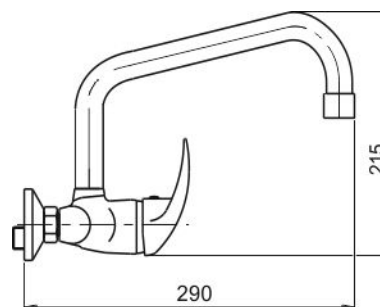

55035,0

Dřezová umyvadlová baterie 100 mm Metalia 55 chrom

EAN :8590309103165

Intrastat :84818011

Provedení : chrom

Cena : 1 652 Kč (bez DPH)

Hmotnost : 1,398 kg (brutto)

Kvalitní a odolná keramická kartuše KEROX 35 mm s prodlouženou zárukou 7 let. Prvotřídní povrchová úprava. Dřezová nástěnná baterie s roztečí 100 mm s horním vývodem a otočným trubkovým ramenem s délkou 255 mm.

Nazev	Hodnota	Jednotka
Hloubka krabice	405	mm
Výška krabice	84	mm
Šířka krabice	155	mm
Záruka na těsnost kartuše	7	rok
Typ kartuše	35	mm
Typ ramene	260	mm
Příslušenství	kompletní	
Rozteč baterie	100	mm
Výška výrobku	190	mm
Šířka výrobku	130	mm
Hloubka výrobku	280	mm
Připojovací matice	3/4"	
Materiál	mosaz	