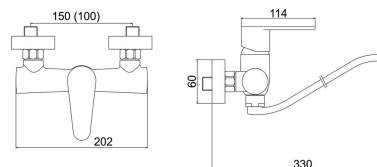

## 96070,0

Dřezová umyvadlová baterie 150 mm Titania Fresh chrom

EAN :8590309039419

Intrastat :84818011

Provedení : chrom

Cena : 1 239 Kč (bez DPH)

Hmotnost : 1,620 kg (brutto)

Kvalitní a odolná keramická kartuše 35 mm s prodlouženou zárukou 5 let. Prvotřídní chromové provedení. Dřezová nástěnná baterie s roztečí 150mm a elegantním otočným ramenem s délkou 255 mm.

Nazev	Hodnota	Jednotka
Příslušenství	kompletní	
Záruka na těsnost kartuše	5	rok
Rozteč baterie	150	mm
Typ ramene	255	mm
Délka ramínka	250	mm
Typ kartuše	35	mm
Hloubka krabice	400	mm
Šířka krabice	155	mm
Výška krabice	80	mm
Výška výrobku	155	mm
Šířka výrobku	200	mm
Hloubka výrobku	285	mm
Připojovací matice	3/4"	
Materiál	mosaz	