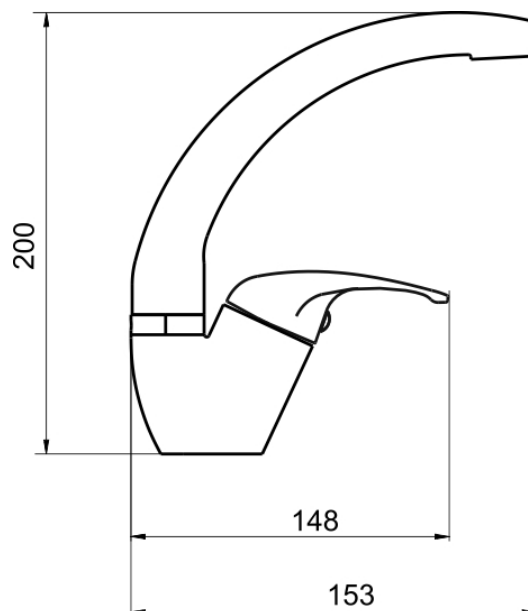

55016,0

Umyvadlová dřezová baterie Metalia 55 chrom

EAN :8590309038764

Intrastat :84818011

Provedení : chrom

Cena : 1 569 Kč (bez DPH)

Hmotnost : 1,386 kg (brutto)

Kvalitní a odolná keramická kartuše KEROX 35 mm s prodlouženou zárukou 7 let. Prvotřídní povrchová úprava. Stojánková umyvadlová baterie s otočným ramenem a délkou 155 mm. Součástí baterie jsou přívodní hadičky.

Nazev	Hodnota	Jednotka
Záruka na těsnost kartuše	7	rok
Typ kartuše	35	mm
Typ ramene	horní	
Výška výrobku	190	mm
Šířka výrobku	40	mm
Hloubka výrobku	150	mm
Hloubka krabice	400	mm
Šířka krabice	155	mm
Výška krabice	84	mm
Materiál	mosaz	