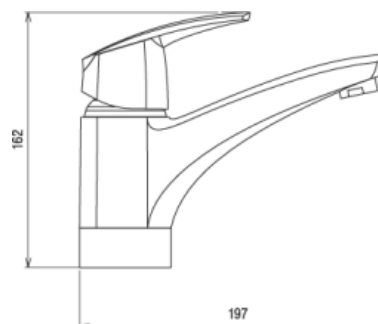

56096,0

Umyvadlová dřezová baterie Metalia 56 chrom

EAN :8590309027492

Intrastat :84818011

Provedení : chrom

Cena : 2 974 Kč (bez DPH)

Hmotnost : 3,010 kg (brutto)

Kvalitní a odolná 2-polohová keramická EKO kartuše KEROX 40 mm s prodlouženou zárukou 7 let. Prvotřídní chromové provedení. Stojánková dřezová baterie s otočným ramenem a délkou 150 mm. Součástí baterie jsou přívodní hadičky.

Nazev	Hodnota	Jednotka
Výška výrobku	162	mm
Šířka výrobku	50	mm
Hloubka výrobku	197	mm
Hloubka krabice	415	mm
Výška krabice	76	mm
Šířka krabice	205	mm
Záruka na těsnost kartuše	7	rok
Typ kartuše	40 mm eco	
Typ ramene	otočné	
Příslušenství	bez uzávěru výpusti	
Materiál	mosaz	