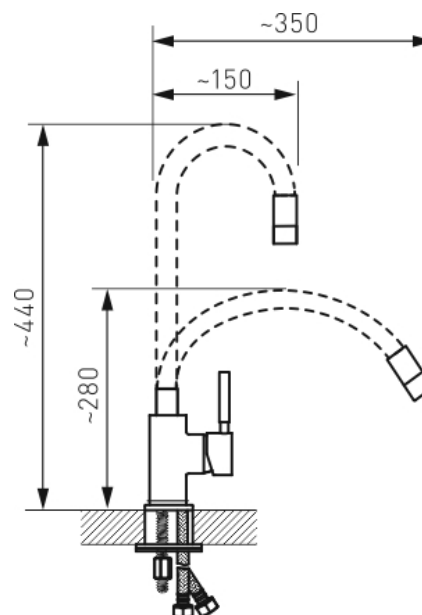

70710,0S

Dřezová stojánková baterie stříbrošedá s elastickým ramenem

EAN :8590309077343

Intrastat :84818011

Provedení : stříbrošedá-chrom

Cena : 1 569 Kč (bez DPH)

Hmotnost : 1,650 kg (brutto)

Kvalitní a odolná keramická kartuše 35 mm s prodlouženou zárukou 5 let. Prvotřídní povrchová úprava a chrom. Stojánková dřezová baterie s FLEXI ramenem. Součástí baterie jsou přívodní hadičky.

Nazev	Hodnota	Jednotka
Typ kartuše	35 mm	
Typ ramene	elastické	
Provedení	stříbrošedá-chrom	
Hloubka krabice	340 mm	
Šířka krabice	220 mm	
Výška krabice	60 mm	
Výška výrobku	330 mm	
Šířka výrobku	45 mm	
Hloubka výrobku	100 mm	
Záruka na těsnost kartuše	5 rok	
Materiál	mosaz	