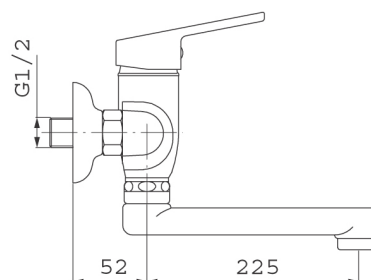

71070,0

Dřezová umyvadlová baterie 150 mm SMILE chrom

EAN :5901095609206

Intrastat :84818011

Provedení : chrom

Cena : 999 Kč (bez DPH)

Hmotnost : 1,390 kg (brutto)

Kvalitní a odolná keramická kartuše 35 mm s prodlouženou zárukou 5 let. Kvalitní chromové provedení. Dřezová nástěnná baterie s roztečí 150 mm a otočným ramenem s délkou 255 mm.

Nazev	Hodnota	Jednotka
Výška výrobku	120	mm
Šířka výrobku	120	mm
Hloubka výrobku	270	mm
Hloubka krabice	270	mm
Výška krabice	120	mm
Šířka krabice	120	mm
Rozteč baterie	150	mm
Záruka na těsnost kartuše	5	rok
Příslušenství	kompletní	
Typ kartuše	35	mm
Typ ramene	255	mm
Připojovací matice	3/4"	
Materiál	mosaz	