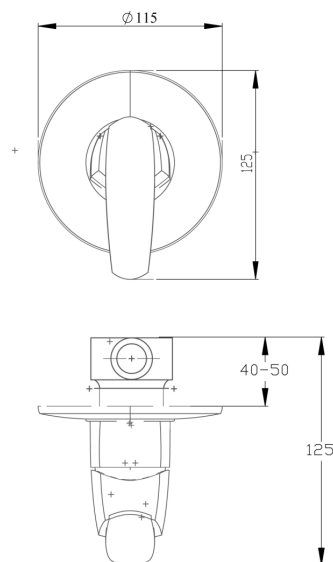

56050,0

Sprchová baterie podomítková Metalia 56 chrom

EAN :8590309027423

Intrastat :84818011

Provedení : chrom

Cena : 1 735 Kč (bez DPH)

Hmotnost : 1,188 kg (brutto)

Kvalitní a odolná 2-polohová keramická EKO kartuše KEROX 40 mm s prodlouženou zárukou 7 let. Prvotřídní chromové provedení. Sprchová podomítková baterie s 1 vývodem vody. Baterie obsahuje podomítkové připojení 1/2".

Nazev	Hodnota	Jednotka
Výška výrobku	195	mm
Šířka výrobku	190	mm
Hloubka výrobku	170	mm
Hloubka krabice	157	mm
Výška krabice	50	mm
Šířka krabice	153	mm
Záruka na těsnost kartuše	7	rok
Typ kartuše	40 mm eco	
Příslušenství	1 vývod	
Provedení	chrom	
Materiál	mosaz	