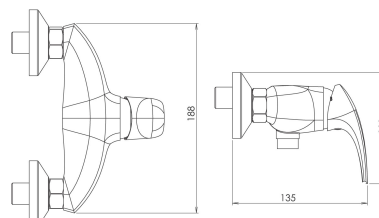

57060/1,0

Sprchová baterie bez příslušenství 150 mm Metalia 57 chrom

EAN :8590309116219

Intrastat :84818011

Provedení : chrom

Cena : 1 817 Kč (bez DPH)

Hmotnost : 1,580 kg (brutto)

Kvalitní a odolná keramická kartuše KEROX 35 mm s prodlouženou zárukou 7 let. Prvotřídní chromové provedení. Sprchová nástěnná baterie se spodním vývodem vody s roztečí 150 mm.

Nazev	Hodnota	Jednotka
Výška výrobku	150	mm
Šířka výrobku	160	mm
Hloubka výrobku	100	mm
Hloubka krabice	232	mm
Výška krabice	170	mm
Šířka krabice	175	mm
Rozteč baterie	150	mm
Záruka na těsnost kartuše	7	rok
Typ kartuše	35	mm
Příslušenství	bez sprchové soupravy	
Připojovací matice	3/4"	
Materiál	mosaz	