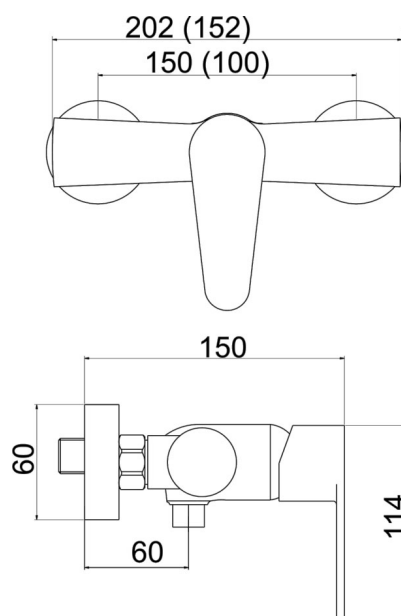

96061/1,0

Sprchová baterie bez příslušenství 150mm Titania Fresh chrom

EAN :8590309039440

Intrastat :84818011

Provedení : chrom

Cena : 1 115 Kč (bez DPH)

Hmotnost : 1,663 kg (brutto)

Kvalitní a odolná keramická kartuše 35 mm s prodlouženou zárukou 5 let. Prvotřídní chromové provedení. Sprchová nástěnná baterie se spodním vývodem s roztečí 150 mm.

Nazev	Hodnota	Jednotka
Rozteč baterie	150	mm
Příslušenství	bez sprchové soupravy	
Záruka na těsnost kartuše	5	rok
Typ kartuše	35	mm
Hloubka krabice	205	mm
Šířka krabice	160	mm
Výška krabice	130	mm
Provedení	chrom	
Výška výrobku	120	mm
Šířka výrobku	200	mm
Hloubka výrobku	133	mm
Připojovací matice	3/4"	
Materiál	mosaz	