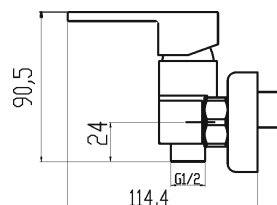

98860/1,0

Sprchová baterie bez příslušenství 150mm Titania CUBE chrom

EAN :8590309081135

Intrastat :84818011

Provedení : chrom

Cena : 1 239 Kč (bez DPH)

Hmotnost : 1,180 kg (brutto)

Kvalitní a odolná keramická kartuše 25 mm s prodlouženou zárukou 5 let. Prvotřídní chromové provedení. Sprchová nástěnná baterie se spodním vývodem s roztečí 150 mm.

Nazev	Hodnota	Jednotka
Provedení	chrom	
Hloubka krabice	230	mm
Šířka krabice	120	mm
Výška krabice	100	mm
Výška výrobku	91	mm
Šířka výrobku	210	mm
Hloubka výrobku	114	mm
ovládací páka	plná	
Rozteč baterie	150	mm
Typ ramene	pevné	
Typ kartuše	25	mm
Příslušenství	bez sprchové soupravy	
Připojovací matice	3/4"	
Záruka na těsnost kartuše	5	rok
Materiál	mosaz	