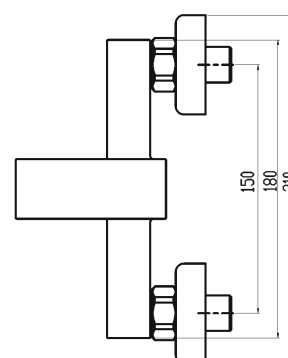

98860/1,0

Sprchová baterie bez příslušenství 150mm Titania CUBE chrom

EAN :8590309081135

Intrastat :84818011

Provedení : chrom

Cena : 1 239 Kč (bez DPH)

Hmotnost : 1,180 kg (brutto)

Kvalitní a odolná keramická kartuše 25 mm s prodlouženou zárukou 5 let. Prvotřídní chromové provedení. Sprchová nástěnná baterie se spodním vývodem s roztečí 150 mm.

Nazev	Hodnota	Jednotka
Provedení	chrom	
Hloubka krabice	230	mm
Šířka krabice	120	mm
Výška krabice	100	mm
Výška výrobku	91	mm
Šířka výrobku	210	mm
Hloubka výrobku	114	mm
ovládací páka	plná	
Rozteč baterie	150	mm
Typ ramene	pevné	
Typ kartuše	25	mm
Příslušenství	bez sprchové soupravy	
Připojovací matice	3/4"	
Záruka na těsnost kartuše	5	rok
Materiál	mosaz	