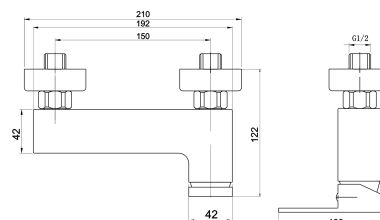

36061/1,0

Sprchová baterie bez příslušenství 150 mm EDGE chrom

EAN :8590309061274

Intrastat :84818011

Provedení : chrom

Cena : 1 983 Kč (bez DPH)

Hmotnost : 1,830 kg (brutto)

Kvalitní a odolná keramická kartuše 35 mm s prodlouženou zárukou 5 let. Prvotřídní chromové provedení. Sprchová nástěnná baterie s roztečí 150 mm se spodním vývodem vody.

Nazev	Hodnota	Jednotka
Rozteč baterie	150	mm
Příslušenství	bez sprchové soupravy	
Výška výrobku	127	mm
Šířka výrobku	217	mm
Hloubka výrobku	138	mm
Hloubka krabice	232	mm
Výška krabice	165	mm
Šířka krabice	177	mm
Záruka na těsnost kartuše	5	rok
Typ kartuše	35	mm
Připojovací matice	3/4"	
Materiál	mosaz	