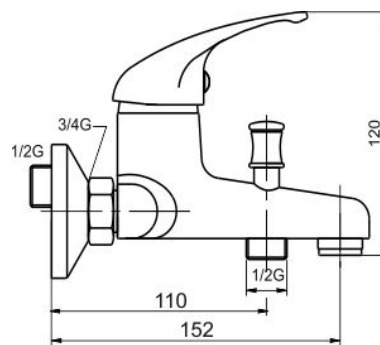

55120,0

Vanová baterie 150 mm Metalia 55 chrom

EAN :8590309101123

Intrastat :84818011

Provedení : chrom

Cena : 1 900 Kč (bez DPH)

Hmotnost : 2,167 kg (brutto)

Kvalitní a odolná keramická kartuše KEROX 35 mm s prodlouženou zárukou 7 let. Prvotřídní chromové provedení. Vanová nástěnná baterie a s roztečí 150 mm a aretačním přepínačem. Elegantní páka s otvorem. Součástí balení je kovová sprchová vícezámková hadice 150 cm (pevnější a odolnější), otočný držák sprchy a samočisticí ruční sprcha.

Nazev	Hodnota	Jednotka
Výška výrobku	140	mm
Šířka výrobku	180	mm
Hloubka výrobku	150	mm
Hloubka krabice	232	mm
Výška krabice	170	mm
Šířka krabice	175	mm
Rozteč baterie	150	mm
Záruka na těsnost kartuše	7	rok
Typ kartuše	35	mm
ovládací páka	s otvorem	
Příslušenství	kompletní	
Připojovací matice	3/4"	
Materiál	mosaz	