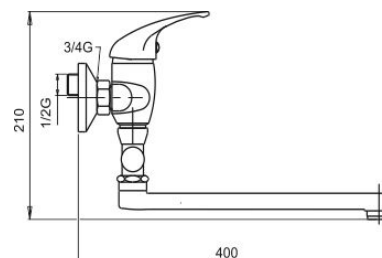

55073,0

Vanová paneláková baterie 100 mm Metalia 55 chrom

EAN :8590309101765

Intrastat :84818011

Provedení : chrom

Cena : 2 230 Kč (bez DPH)

Hmotnost : 2,127 kg (brutto)

Kvalitní a odolná keramická kartuše KEROX 35 mm s prodlouženou zárukou 7 let. Prvotřídní chromové provedení. Paneláková nástěnná vanová baterie s roztečí 100 mm s aretačním přepínačem a rovným výtokovým ramínkem v délce až 350 mm. Součástí balení je kovová sprchová vícezámková hadice 150 cm (pevnější a odolnější), kloubový držák sprchy a samočisticí ruční sprcha.

Nazev	Hodnota	Jednotka
Hloubka krabice	415	mm
Výška krabice	76	mm
Šířka krabice	205	mm
Záruka na těsnost kartuše	7	rok
Typ kartuše	35	mm
Typ ramene	otočné	
Příslušenství	kompletní	
Rozteč baterie	100	mm
Výška výrobku	115	mm
Šířka výrobku	180	mm
Hloubka výrobku	110	mm
Připojovací matice	3/4"	
Materiál	mosaz	