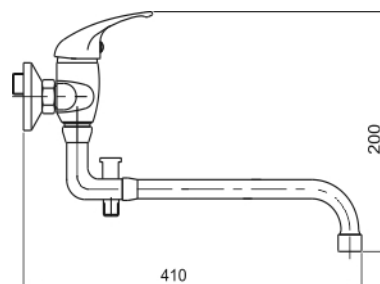

55037,0

Vanová paneláková baterie 100 mm Metalia 55 chrom

EAN :8590309108856

Intrastat :84818011

Provedení : chrom

Cena : 1 983 Kč (bez DPH)

Hmotnost : 2,100 kg (brutto)

Kvalitní a odolná keramická kartuše KEROX 35 mm s prodlouženou zárukou 7 let. Prvotřídní chromové provedení. Paneláková nástěnná vanová baterie s roztečí 100 mm a výtokovým ramínkem s aretačním přepínačem v délce až 360 mm. Součástí balení je kovová sprchová vícezámková hadice 150 cm (pevnější a odolnější), kloubový držák sprchy a samočisticí ruční sprcha.

Nazev	Hodnota	Jednotka
Hloubka krabice	415	mm
Výška krabice	76	mm
Šířka krabice	205	mm
Záruka na těsnost kartuše	7	rok
Typ kartuše	35	mm
Typ ramene	otočné	
Příslušenství	kompletní	
Rozteč baterie	100	mm
Výška výrobku	190	mm
Šířka výrobku	130	mm
Hloubka výrobku	400	mm
Připojovací matice	3/4"	
Materiál	mosaz	