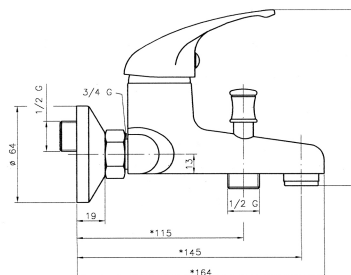

## 92020/1,0

Vanová baterie bez příslušenství 150 mm Titania Iris chrom

EAN :8590309103677

Intrastat :84818011

Provedení : chrom

Cena : 784 Kč (bez DPH)

Hmotnost : 1,300 kg (brutto)

Kvalitní a odolná keramická kartuše 35 mm s prodlouženou zárukou 5 let. Prvotřídní chromové provedení. Vanová nástěnná baterie s roztečí 150 mm a kovovým aretačním přepínačem.

Nazev	Hodnota	Jednotka
Hloubka krabice	200	mm
Výška krabice	135	mm
Šířka krabice	152	mm
Záruka na těsnost kartuše	5	rok
Rozteč baterie	150	mm
Typ kartuše	35	mm
Příslušenství	bez sprchové soupravy	
Provedení	chrom	
Výška výrobku	125	mm
Šířka výrobku	180	mm
Hloubka výrobku	140	mm
Připojovací matice	3/4"	
Materiál	mosaz	