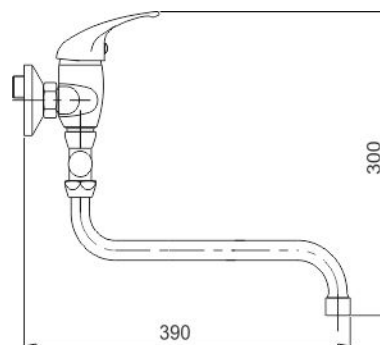

55071,0

Vanová paneláková baterie 150 mm Metalia 55 chrom

EAN :8590309100362

Intrastat :84818011

Provedení : chrom

Cena : 2 065 Kč (bez DPH)

Hmotnost : 2,110 kg (brutto)

Kvalitní a odolná keramická kartuše KEROX 35 mm s prodlouženou zárukou 7 let. Prvotřídní chromové provedení. Paneláková nástěnná vanová baterie s roztečí 150 mm s aretačním přepínačem a výtokovým ramínkem v délce až 330 mm. Součástí balení je kovová sprchová vícezámková hadice 150 cm (pevnější a odolnější), kloubový držák sprchy a samočisticí ruční sprcha.

Nazev	Hodnota	Jednotka
Hloubka krabice	415	mm
Výška krabice	76	mm
Šířka krabice	205	mm
Záruka na těsnost kartuše	7	rok
Typ kartuše	35	mm
Typ ramene	otočné	
Příslušenství	kompletní	
Rozteč baterie	150	mm
Výška výrobku	310	mm
Šířka výrobku	180	mm
Hloubka výrobku	360	mm
Připojovací matice	3/4"	
Materiál	mosaz	