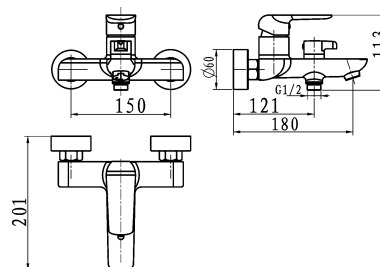

38020/1,1

Vanová baterie bez příslušenství Nobless Tina bílá/chrom

EAN :8590309070474

Intrastat :84818011

Provedení : bílá-chrom

Cena : 3 222 Kč (bez DPH)

Hmotnost : 1,770 kg (brutto)

Kvalitní a odolná keramická kartuše 35 mm s prodlouženou zárukou 5 let. Prvotřídní bílo-chromové provedení. Vanová nástěnná baterie s roztečí 150 mm a šikvným keramickým přepínačem. K tomuto produktu Vám rádi nabídneme bílé koupelnové doplňky.

Nazev	Hodnota	Jednotka
Typ kartuše	35 mm	
Příslušenství	bez sprchové soupravy	
Hloubka krabice	225 mm	
Šířka krabice	210 mm	
Výška krabice	165 mm	
Provedení	bílá-chrom	
Záruka na těsnost kartuše	5 rok	
Rozteč baterie	150 mm	
Typ ramene	pevné	
Výška výrobku	115 mm	
Šířka výrobku	250 mm	
Hloubka výrobku	190 mm	
Připojovací matice	3/4"	
Materiál	mosaz	