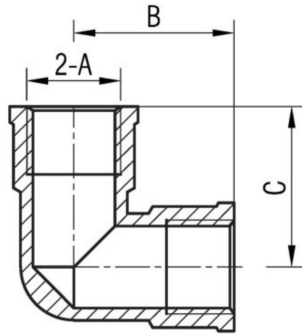

### Technické parametry

provedení závitů: vnitřní

typ a rozměr závitů: G 1/4 - G 4

materiál: mosaz MS 58

| KÓD         | Rozměr | 2-A    | B [mm] | C [mm] | Hmotnost [g] |
|-------------|--------|--------|--------|--------|--------------|
| 5090 DN 8   | 1/4"   | G1/4   | 22,5   | 22,5   | 36           |
| 5090 DN 10  | 3/8"   | G3/8   | 20     | 20     | 35           |
| 5090 DN 15  | 1/2"   | G1/2   | 27,5   | 27,5   | 75           |
| 5090 DN 20  | 3/4"   | G3/4   | 37,5   | 37,5   | 123          |
| 5090 DN 25  | 1"     | G1     | 39     | 39     | 173          |
| 5090 DN 32  | 1" 1/4 | G1 1/4 | 41     | 41     | 198          |
| 5090 DN 40  | 1" 1/2 | G1 1/2 | 41     | 41     | 257          |
| 5090 DN 50  | 2"     | G2     | 56     | 56     | 494          |
| 5090 DN 65  | 2" 1/2 | G2 1/2 | 55,2   | 55,2   | 954          |
| 5090 DN 80  | 3"     | G3     | 58,85  | 58,85  | 1370         |
| 5090 DN 100 | 4"     | G4     | 73,2   | 73,2   | 2324         |