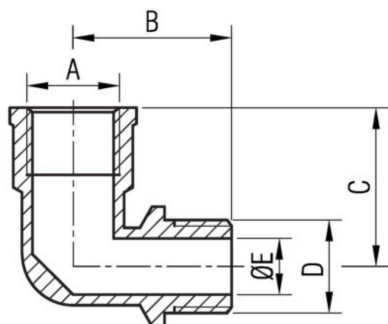

5092

KOLENO

Technické parametry

provedení závitů: vnitřní/vnější

typ a rozměr závitů: G 1/4 - G 4

materiál: mosaz MS 58

KÓD	Rozměr	A	B [mm]	C [mm]	D	E [mm]	Hmotnost [g]
5092 DN 8	1/4"	G1/4	22,5	22,5	G1/4	Ø 8	29
5092 DN 10	3/8"	G3/8	24	20	G3/8	Ø 12	41
5092 DN 15	1/2"	G1/2	30,5	27,5	G1/2	Ø 15	62
5092 DN 20	3/4"	G3/4	39,5	37,5	G3/4	Ø 20	121
5092 DN 25	1"	G1	49	39	G1	Ø 25	201
5092 DN 32	1" 1/4	G1 1/4	63	41	G1 1/4	Ø 32	327
5092 DN 40	1" 1/2	G1 1/2	57	41	G1 1/2	Ø 40	337
5092 DN 50	2"	G2	72,5	56	G2	Ø 50	644
5092 DN 65	2" 1/2	G2 1/2	86,8	72	G2 1/2	Ø 65	1 000
5092 DN 80	3"	G3	99,6	73	G3	Ø 80	1 400
5092 DN 100	4"	G4	130,08	76	G4	Ø 100	2 550