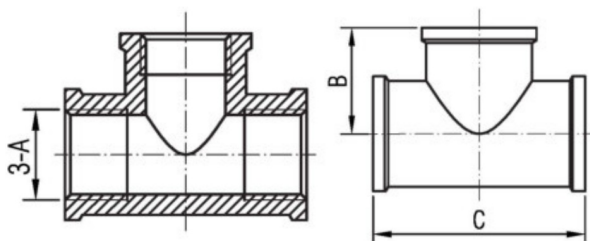

### Technické parametry

provedení závitů: vnitřní

typ a rozměr závitů: G 1/4 - G 2

materiál: mosaz MS 58

KÓD	Rozměr	3-A	B [mm]	C [mm]	Hmotnost [g]
5005 DN 8	1/4"	G1/4	17,5	35	48
5005 DN 10	3/8"	G3/8	20,5	41	54
5005 DN 15	1/2"	G1/2	22,5	45	101
5005 DN 20	3/4"	G3/4	26	52	132
5005 DN 25	1"	G1	32,25	64,5	184
5005 DN 32	1" 1/4	G1 1/4	39,5	79	431
5005 DN 40	1" 1/2	G1 1/2	42,5	85	521
5005 DN 50	2"	G2	47	94	667