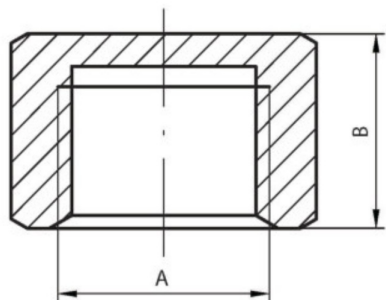

### Technické parametry

provedení závitů: vnitřní

typ a rozměr závitů: G 1/4 - G 2

materiál: mosaz MS 58

Kód	A	B (mm)	Hmotnost (g)
5508 DN 8	G1/4"	12	15
5508 DN 10	G3/8"	12	18
5508 DN 15	G1/2"	13	26
5508 DN 20	G3/4"	16	49
5508 DN 25	G1"	18	76
5508 DN 32	G1 1/4"	21	140
5508 DN 40	G1 1/2"	18.5	145
5508 DN 50	G2"	25.5	342