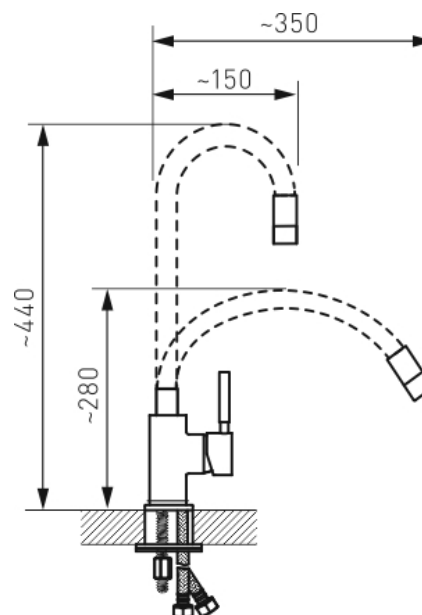

70710,0BE

Dřezová stojánková baterie s elastickým ramenem, béžová-chro

EAN :8590309082750

Intrastat :84818011

Provedení : béžová-chrom

Cena : 1 569 Kč (bez DPH)

Hmotnost : 1,650 kg (brutto)

Kvalitní a odolná keramická kartuše 35 mm s prodlouženou zárukou 5 let. Prvotřídní povrchová úprava a chrom. Stojánková dřezová baterie s FLEXI ramenem. Součástí baterie jsou převodní hadičky.

Nazev	Hodnota	Jednotka
Typ kartuše	35 mm	
Typ ramene	elastické	
Provedení	béžová-chrom	
Hloubka krabice	340 mm	
Šířka krabice	220 mm	
Výška krabice	60 mm	
Výška výrobku	330 mm	
Šířka výrobku	45 mm	
Hloubka výrobku	100 mm	
Záruka na těsnost kartuše	5 rok	
Materiál	mosaz	