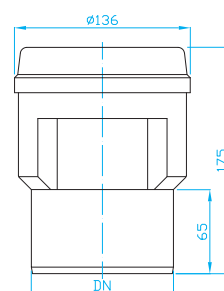

PŘÍSLUŠENSTVÍ PRO HT ODPADNÍ SYSTÉMY

ACCESSORIES FOR HT INTERNAL DRAINAGE SYSTEMS | ZUBEHÖR FÜR HT HAUSABFLUSSSYSTEME | АКССУАРЫ ДЛЯ HT ВНУТРЕННЕЕ КАНАЛИЗАЦИЕ ОТВЕТВЛЕНИЕ

ABS Přivětrávací hlavice

Ventilation heads with shutter
Rohrbelüfter
Головки дополн.вентиляции

ART.	DN	Z	L	balení ks
AVP4000	40	27	77	20
AVP5000	50	30	80	20
AVP7000	75	40	90	12

ABS Přivětrávací hlavice 110

Ventilation heads with shutter 110
Rohrbelüfter 110
Головки дополн.вентиляции 110

ART.	DN	balení ks
AVPA000	110	6