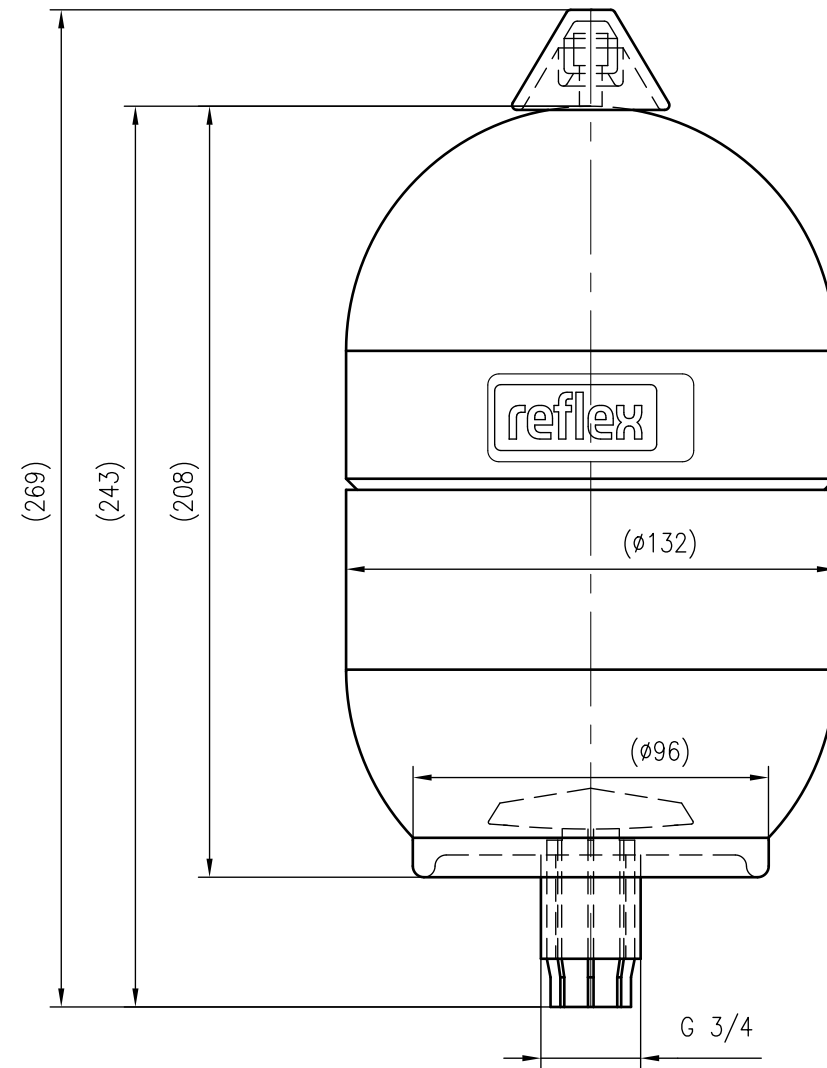

Side view

Front view

Isometric view

Top view

Unterliegt nicht dem Änderungsdienst/ Not subject to change management	Maßstab/ Scale: 1:2	Format/ Size: A2
Revision 19.04.2016	Refix DD 2 10bar green – 7381500	