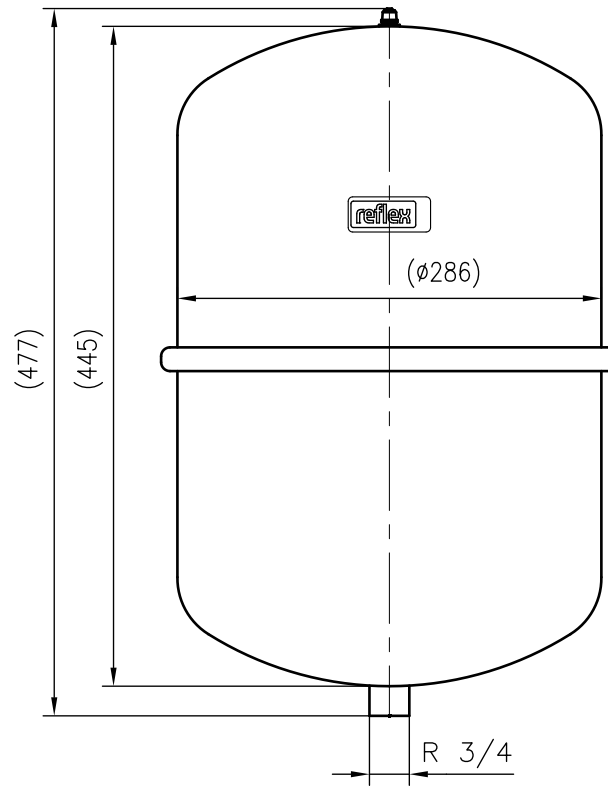

Side view

Front view

Isometric view

Top view

Unterliegt nicht dem Änderungsdienst/
Not subject to change management

Maßstab/
Scale: 1:5

Format/
Size: A3

Revision
25.05.2020

Reflex N25 4bar gray – 8206301

A3