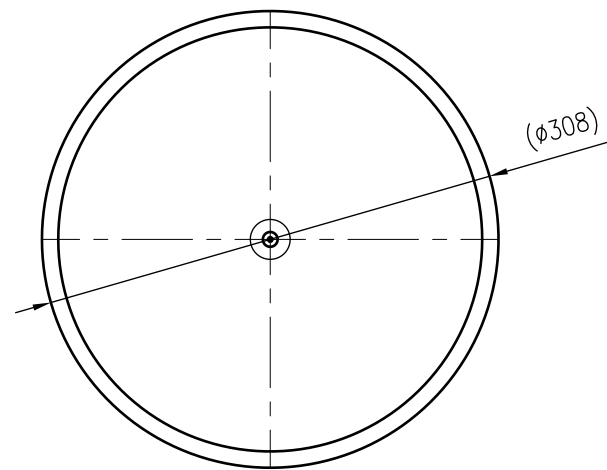

Side view

Front view

Isometric view

Top view

Unterliegt nicht dem Änderungsdienst/
Not subject to change management

Maßstab/
Scale: 1:5

Format/
Size: A3

Revision
25.05.2020

Reflex N25 4bar gray – 8206301

A3