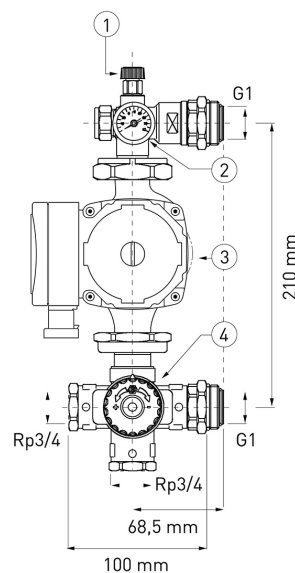

GM40GPA

čerpadlová sestava s W0603

EAN :5901095691461

Intrastat :90328900

Provedení : 1 "

Cena : 10 330 Kč (bez DPH)

Hmotnost : 3,500 kg (brutto)

4-cestný termostatický ventil s připojením 3/4"
s regulací teploty otopné vody v rozsahu 25-50°C
oběhové čerpadlo 25-40 130mm (W0603)
teploměr 0-80°C
ruční odvzdušňovací ventil

Vhodný pro montáž na rozdělovače RZ a RZP
v případě vytápění rozsáhlejších prostor.

Nazev	Hodnota	Jednotka
Provedení	1 "	
Hloubka krabice	270	mm
Šířka krabice	225	mm
Výška krabice	170	mm
Výška výrobku	120	mm
Šířka výrobku	280	mm
Hloubka výrobku	150	mm

[Prohlášení o shodě rozměry\(jpg\)](#)