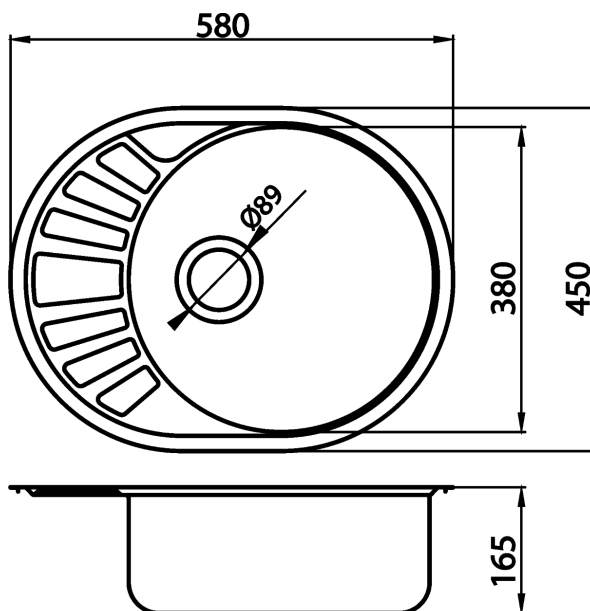

## DR45/58

Dřez 45x58 s odkapem a přepadem nerez

EAN :8590309049630

Intrastat :73241000

Provedení : nerez

Cena : 1 321 Kč (bez DPH)

Hmotnost : 1,900 kg (brutto)

Vnější rozměr 45x58 cm a hloubka 16,5 cm. Kuchyňský dřez s odkapovou plochou a přepadem. Součástí balení je sifon NSP 89. Prodloužená záruka 5 let.

Nazev	Hodnota	Jednotka
Výška výrobku	580	mm
Šířka výrobku	450	mm
Hloubka výrobku	165	mm
Provedení	nerez	
Záruka	5	rok
Hloubka krabice	170	mm
Šířka krabice	460	mm
Výška krabice	600	mm

[obrázek pro tisk](#)  
[Prohlášení EN](#)  
[Prohlášení o shodě](#)  
[Prohlášení SK](#)  
[rozměry\(jpg\)](#)