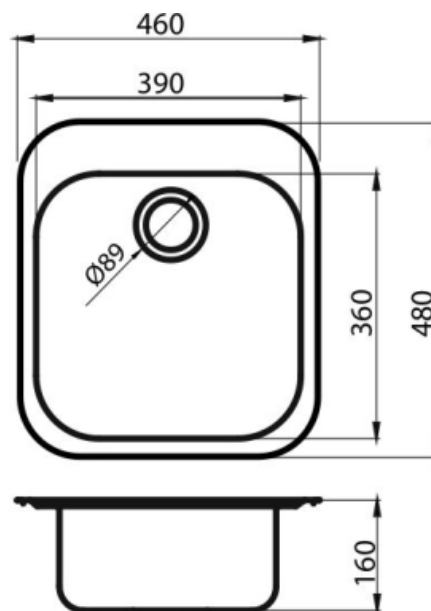

DR46/48

Dřez 46x48 luxus s přepadem nerez

EAN :8590309061113

Intrastat :73241000

Provedení : nerez

Cena : 1 239 Kč (bez DPH)

Hmotnost : 1,900 kg (brutto)

Vnější rozměr 46,5x48,5 cm a hloubka 16,5 cm. Kuchyňský dřez s přepadem. Součástí balení je sifon NSP 89. Prodloužená záruka 5 let.