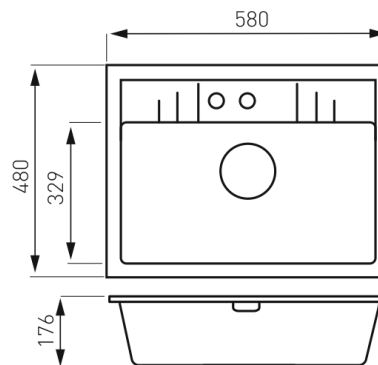

## DRGM1/48/58HA

Granitový dřez, s přepadem z dřezu, grafit

EAN :5902194986823

Intrastat :68109900

Provedení : grafit

Cena : 4 049 Kč (bez DPH)

Hmotnost : 14,350 kg (brutto)

Granitový dřez s přepadem. Dřez má rozměry 58x48 cm a hloubku 17,6 cm. Automatické otevírání a zavírání výpusti knoflíkem. Součástí balení je sifon. Prodloužená záruka 5 let.