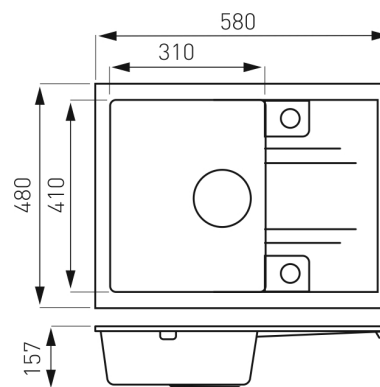

DRGM48/58HA

Granitový dřez s odkapem, s přepadem z dřezu, grafit

EAN :5902194986878

Intrastat :68109900

Provedení : grafit

Cena : 4 545 Kč (bez DPH)

Hmotnost : 15,200 kg (brutto)

Granitový dřez s přepadem a okapem. Dřez má rozměry 58x48 cm a hloubku 15,7 cm. Automatické otevírání a zavírání výpusti knoflíkem. Součástí balení je sifon. Prodloužená záruka 5 let.