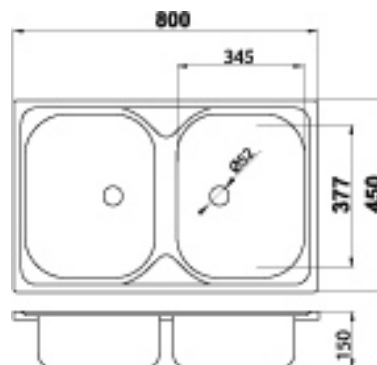

DR45/80

Dřez dvojitý 45x80 nerez

EAN :8590309077596

Intrastat :73241000

Provedení : nerez

Cena : 2 148 Kč (bez DPH)

Hmotnost : 2,650 kg (brutto)

Vnější rozměr 45x80 cm a hloubka 15 cm. Dvojitý kuchyňský dřez. Součástí balení je sifon NSP 22. Prodloužená záruka 5 let.

| Nazev | Hodnota | Jednotka |
|------------------------|--------------|----------|
| Provedení | nerez | |
| Typ | dvojitý dřez | |
| Záruka na dřez [let] | 5 | |
| Sifon součástí výrobku | | |

[obrázek pro tisk](#)
[Prohlášení EN](#)
[Prohlášení o shodě](#)
[Prohlášení SK](#)
[rozměry\(jpg\)](#)