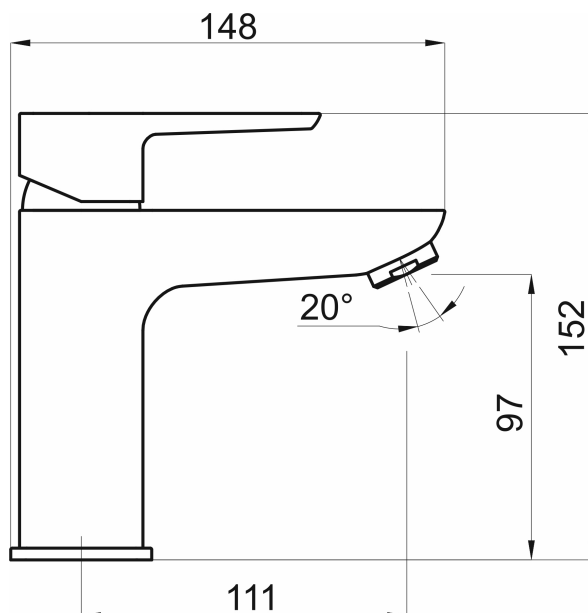

## 58001/1,0

Umyvadlová baterie bez výpusti METALIA 58, chrom

EAN :8590309086840

Intrastat :84818011

Provedení : chrom

Cena : 1 817 Kč (bez DPH)

Hmotnost : 1,510 kg (brutto)

Kvalitní a odolná keramická kartuše KEROX 35 mm s prodlouženou zárukou 7 let. Prvotřídní chromové provedení. Umyvadlová baterie bez výpusti s výškou 152 mm a délkou výtakového ramínka 111 mm. Úsporný a výklopný aerátor s průtokem pouze 7,5-9 l/min a možností naklonění až o 20 stupňů. Součástí baterie jsou přírodní hadičky.

Nazev	Hodnota	Jednotka
Nastavitelný perlátor		
Hloubka krabice	397	mm
Šířka krabice	152	mm
Výška krabice	82	mm
Výška výrobku	152	mm
Šířka výrobku	48	mm
Hloubka výrobku	148	mm
Typ ramene		pevné
Typ		stojánková
Záruka na těsnost kartuše	7	rok
Typ kartuše	35	mm
Materiál		mosaz