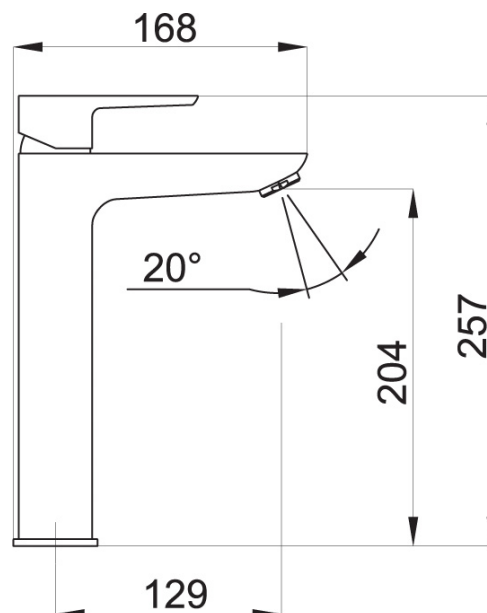

58501/1,0

Umyvadlová baterie bez výpusti METALIA 58, chrom

EAN :8590309086864

Intrastat :84818011

Provedení : chrom

Cena : 2 644 Kč (bez DPH)

Hmotnost : 2,070 kg (brutto)

Kvalitní a odolná keramická kartuše KEROX 35 mm s prodlouženou zárukou 7 let. Prvotřídní chromové provedení. Umyvadlová baterie bez výpusti s výškou 257 mm a délkou výtakového ramínka 129 mm. Úsporný a výklopný aerátor s průtokem pouze 7,5-9 l/min a možností naklonění až o 20 stupňů. Součástí baterie jsou přírodní hadičky

Nazev	Hodnota	Jednotka
Nastavitelný perlátor		
Hloubka krabice	413	mm
Šířka krabice	204	mm
Výška krabice	73	mm
Výška výrobku	257	mm
Šířka výrobku	48	mm
Hloubka výrobku	168	mm
Typ ramene	pevné	
Typ	stojánková	
Záruka na těsnost kartuše	7	rok
Typ kartuše	35	mm
Materiál	mosaz	