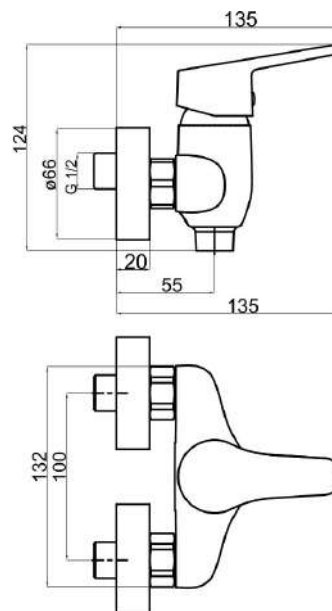

## 94464/1,0

Sprchová baterie bez příslušenství 100mm Titan IRIS New chrom

EAN :8590309068709

Intrastat :84818011

Provedení : chrom

Cena : 759 Kč (bez DPH)

Hmotnost : 0,980 kg (brutto)

Kvalitní a odolná keramická kartuše 35 mm s prodlouženou zárukou 5 let. Prvotřídní chromové provedení. Sprchová nástěnná baterie se spodním vývodem s roztečí 100 mm.

Nazev	Hodnota	Jednotka
Příslušenství	bez sprchové soupravy	
Hloubka krabice	230	mm
Šířka krabice	120	mm
Výška krabice	100	mm
Provedení	chrom	
Výška výrobku	120	mm
Šířka výrobku	130	mm
Hloubka výrobku	140	mm
Připojovací matice	3/4"	
Záruka na těsnost kartuše	5	rok
Rozteč baterie	100	mm
Typ kartuše	35	mm
Materiál	mosaz	