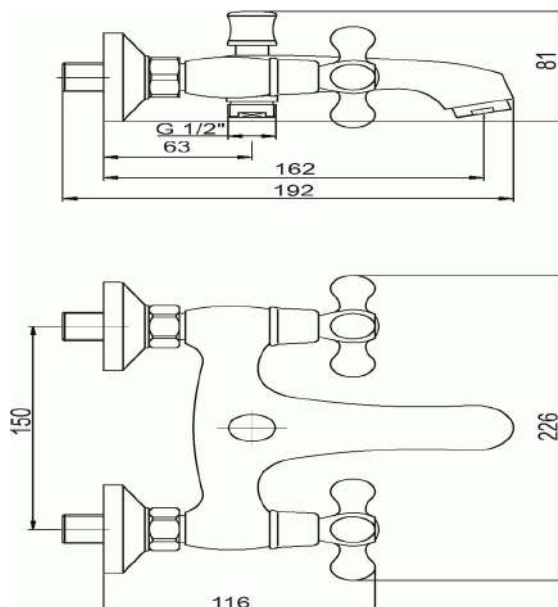

99120/1,0

Vanová baterie bez příslušenství 150 mm Retro II chrom

EAN :8590309048718

Intrastat :84818011

Provedení : chrom

Cena : 1 280 Kč (bez DPH)

Hmotnost : 1,520 kg (brutto)

Kvalitní a odolné keramické ventily s prodlouženou zárukou 5 let. Prvotřídní chromové provedení. Vanová nástěnná baterie s roztečí 150 mm a kovovým přepínačem.

Nazev	Hodnota	Jednotka
Výška výrobku	110	mm
Šířka výrobku	175	mm
Hloubka výrobku	225	mm
Hloubka krabice	233	mm
Výška krabice	113	mm
Šířka krabice	173	mm
Příslušenství	bez sprchové soupravy	
Připojovací matice	3/4"	
Rozteč baterie	150	mm
Záruka na těsnost kartuše	5	rok
Typ kartuše	kohoutková	
Materiál	mosaz	