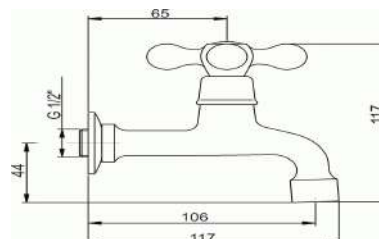

99106,0

Umyvadlová baterie na studenou vodu Retro II chrom

EAN :8590309048688

Intrastat :84818011

Provedení : chrom

Cena : 536 Kč (bez DPH)

Hmotnost : 0,530 kg (brutto)

Kvalitní a odolný keramický ventil s prodlouženou zárukou 5 let. Prvotřídní chromové provedení. Umyvadlová nástěnná baterie pouze na studenou (smíšenou) vodu s pevným výtokovým ramínkem.

Nazev	Hodnota	Jednotka
Výška výrobku	801	mm
Šířka výrobku	125	mm
Hloubka výrobku	175	mm
Hloubka krabice	177	mm
Výška krabice	83	mm
Šířka krabice	127	mm
Typ ramene	pevné	
Baterie na studenou vodu		
Záruka na těsnost kartuše	5	rok
Typ kartuše	kohoutková	
Materiál	mosaz	